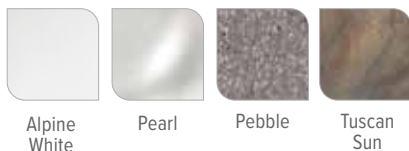

230v/16 amp

Afmetingen

Spanning

HOT SPOT®-COLLECTIE

RELAY™

Relay weergegeven met kuip in Alpine White, omkasting in Storm en Storm Everwood-trapje.

Spa-kuip

Alpine White

Nutmeg

Stone

Zitcapaciteit	6 volwassenen	Verlichting (binnenkant)	10 veelkleurige LED-lichtpunten, dimbaar
Afmetingen	213 x 213 x 92 cm	Verlichting (buitenkant)	4 veelkleurige LED-lichtpunten, dimbaar
Waterinhoud	1290 liter	Verwarming	No-Fault® 2000w/230v
Gewicht	375 kg leeg; 2140 kg gevuld*	Energiezuinigheid	FiberCor®-isolatie; Gecertificeerd volgens de APSP 14 Amerikaanse norm en de California Energy Commission (CEC) in overeenstemming met de Californische wetgeving
Opties voor de spa-kuip	Alpine White, Pearl, Pebble of Tuscan Sun	Effectieve filtratiezone	6 m ² bovenfilter
Opties voor de omkasting	Almond, Havana of Storm	Vinyl afdekking	9 tot 6 cm conisch, 32 kg/m ³ schuimdichtheidskern
Jets - 40 (allemaal met roestvrijstalen omranding)	3 XL richtbare hydromassage-jets 2 XL roterende hydromassage-jets 3 richtbare hydromassage-jets 2 roterende hydromassage-jets 30 Directional Precision™ jets	Afdekkingshefsysteem (optioneel)	Nutmeg of Stone
Jetpomp 1	Wavemaster™ 8200; Dubbele snelheid, 2,0 PK nominaal vermogen, 4,0 PK aanloopvermogen	Trapjes (Optioneel)	CoverCradle™, CoverCradle II of UpRite™
Jetpomp 2	Wavemaster™ 8000; Enkele snelheid, 2,0 PK nominaal vermogen, 4,0 PK aanloopvermogen	Entertainmentsysteem (Optioneel)	Everwood™-trapje - Almond, Havana of Storm Polymer trapje - Ash Draadloos muzieksysteem
Ozonsysteem (Optioneel)	FreshWater® III Corona Discharge		
Controlesysteem	IQ 2020™ 230v/16 amp, 50Hz		