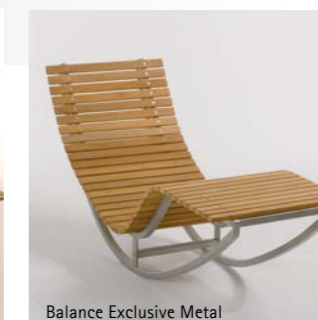

CERD / C<sup>®</sup>

*Cerdic Balance Exclusive*

Balance Exclusive

Balance Exclusive Lounger

Balance Exclusive Metal

Balance Exclusive Metal Lounger

## Cerdic Balance Exclusive In verschillende uitvoeringen:

Type	Breedte	Materiaal
Balance Exclusive	60 cm	Iroko & Teak
Balance Exclusive Lounger	115 cm	Iroko & Teak
Balance Exclusive Metal	60 cm	RVS & Teak
Balance Exclusive Metal Lounger	115 cm	RVS & Teak

De Balance Exclusive Lounger is de bredere uitvoering van het basismodel. De Lounger is geschikt om met 2 personen op te relaxen. De Balance Exclusive kan geleverd worden in een geheel houten uitvoering of in gedeeltelijk hout en gedeeltelijk RVS.

De allernieuwste trend van meubelen volgt Cerdic met haar uitvoeringen in gedeeltelijk hout en gedeeltelijk metaal. Ware kunstwerken met prachtig gestroomlijnde vormen, zeer exclusief en

waarlijk iets apart. Zowel bij de Balance Exclusive Metal als bij de Balance Exclusive Lounger Metal is het lig gedeelte van teak. Het onderstel is van roestvrij staal.