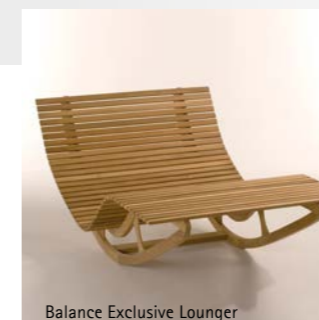

CERD / C<sup>®</sup>

*Cerdic Balance Exclusive*

Balance Exclusive

Balance Exclusive Lounger

Balance Exclusive Metal

Balance Exclusive Metal Lounger

## Cerdic Balance Exclusive In verschillende uitvoeringen:

Type	Breedte	Materiaal
Balance Exclusive	60 cm	Iroko & Teak
Balance Exclusive Lounger	115 cm	Iroko & Teak
Balance Exclusive Metal	60 cm	RVS & Teak
Balance Exclusive Metal Lounger	115 cm	RVS & Teak

De Balance Exclusive Lounger is de bredere uitvoering van het basismodel. De Lounger is geschikt om met 2 personen op te relaxen. De Balance Exclusive kan geleverd worden in een geheel houten uitvoering of in gedeeltelijk hout en gedeeltelijk RVS.

De uitgeknipte vormgeving geeft de stoel zijn bijzondere kwaliteiten. De A-kwaliteiten hardhout zijn extreem hard en duurzaam zodat een lange levensduur vanzelfsprekend is. De Cerdic Balance Exclusive is een schommel- en relaxstoel, die de mens een weldadige rust geeft. Het gaat hier om een ergonomisch verantwoorde stoel, gemaakt van hoogwaardig A kwaliteit hardhout. Door de rustgevende schommelende beweging, heeft deze