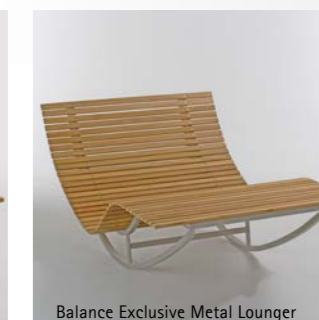

CERD / C<sup>®</sup>

*Cerdic Balance Exclusive*

Balance Exclusive

Balance Exclusive Lounger

Balance Exclusive Metal

Balance Exclusive Metal Lounger

## Cerdic Balance Exclusive In verschillende uitvoeringen:

Type	Breedte	Materiaal
Balance Exclusive	60 cm	Iroko & Teak
Balance Exclusive Lounger	115 cm	Iroko & Teak
Balance Exclusive Metal	60 cm	RVS & Teak
Balance Exclusive Metal Lounger	115 cm	RVS & Teak

De Balance Exclusive Lounger is de bredere uitvoering van het basismodel. De Lounger is geschikt om met 2 personen op te relaxen. De Balance Exclusive kan geleverd worden in een geheel houten uitvoering of in gedeeltelijk hout en gedeeltelijk RVS.

De allernieuwste trend van meubelen volgt Cerdic met haar uitvoeringen in gedeeltelijk hout en gedeeltelijk metaal. Ware kunstwerken met prachtig gestroomlijnde vormen, zeer exclusief en

waarlijk iets apart. Zowel bij de Balance Exclusive Metal als bij de Balance Exclusive Lounger Metal is het lig gedeelte van teak. Het onderstel is van roestvrij staal.