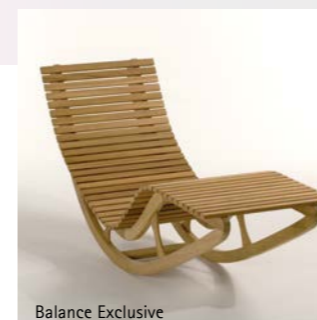

CERD / C<sup>®</sup>

*Cerdic Balance Exclusive*

Balance Exclusive

Balance Exclusive Lounger

Balance Exclusive Metal

Balance Exclusive Metal Lounger

## Cerdic Balance Exclusive In verschillende uitvoeringen:

Type	Breedte	Materiaal
Balance Exclusive	60 cm	Iroko & Teak
Balance Exclusive Lounger	115 cm	Iroko & Teak
Balance Exclusive Metal	60 cm	RVS & Teak
Balance Exclusive Metal Lounger	115 cm	RVS & Teak

De Balance Exclusive Lounger is de bredere uitvoering van het basismodel. De Lounger is geschikt om met 2 personen op te relaxen. De Balance Exclusive kan geleverd worden in een geheel houten uitvoering of in gedeeltelijk hout en gedeeltelijk RVS.

De uitgeknipte vormgeving geeft de stoel zijn bijzondere kwaliteiten. De A-kwaliteiten hardhout zijn extreem hard en duurzaam zodat een lange levensduur vanzelfsprekend is. De Cerdic Balance Exclusive is een schommel- en relaxstoel, die de mens een weldadige rust geeft. Het gaat hier om een ergonomisch verantwoorde stoel, gemaakt van hoogwaardig A kwaliteit hardhout. Door de rustgevende schommelende beweging, heeft deze