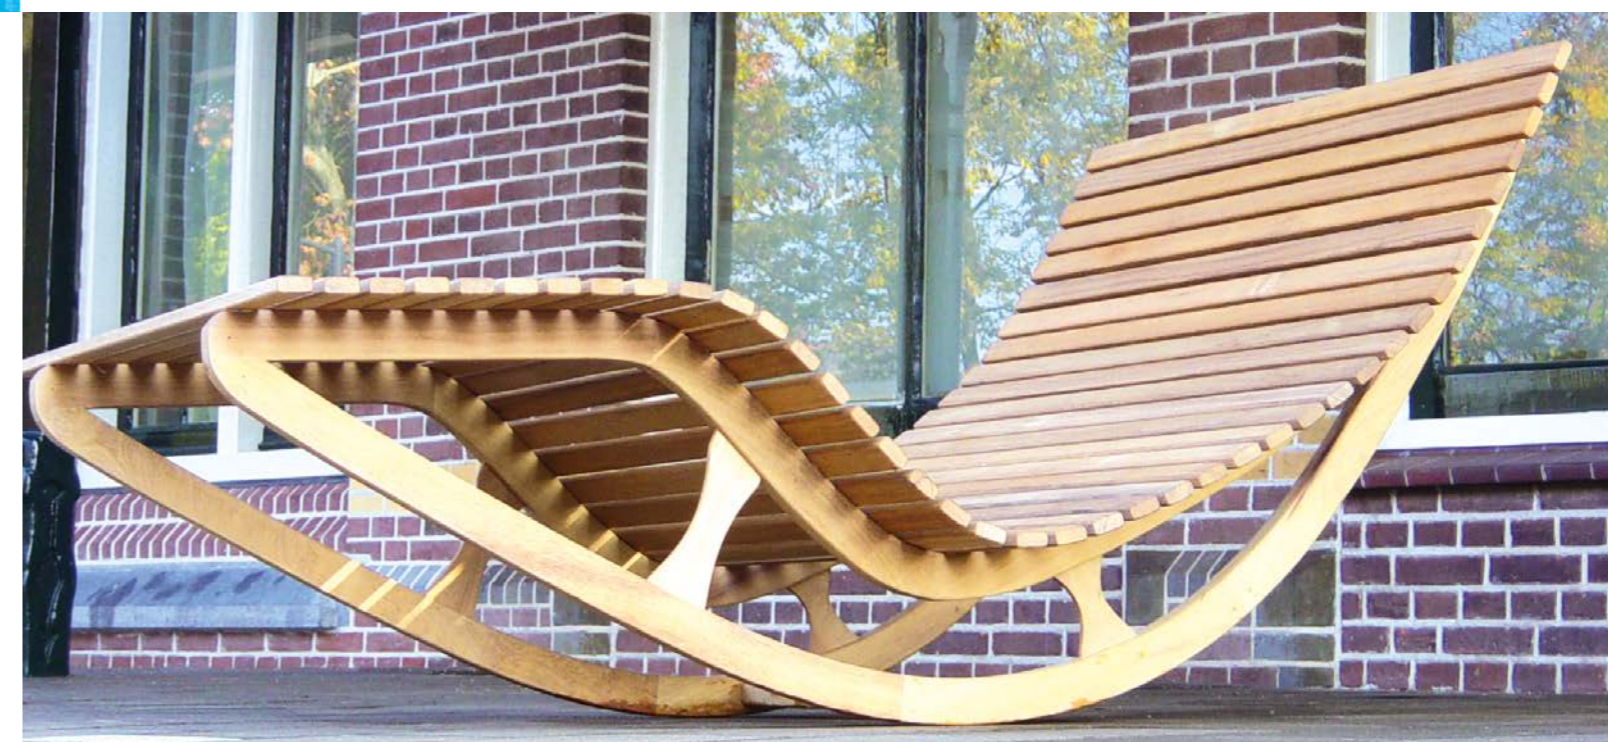

stoel een heilzaam effect op lichaam en geest. De prettige lichaamshouding en de schommelende beweging zorgen voor een constante verandering van de drukpunten op het lichaam waardoor hinderlijk verzitten tot een minimum beperkt wordt. De klassieke ongecompliceerde stijl is een genot voor het oog en gebaseerd op eenvoud en bewezen functionaliteit. De vervaardiging van de stoel gebeurt geheel ambachtelijk, dit vakmanschap staat garant voor een hoogwaardig product. De Cerdic Balance Exclusive kan zowel binnen als buiten staan. Bij buitengebruik is het normaal dat de stoel onderhevig kan zijn aan extreme weersinvloeden. Hierdoor kunnen haarscheurtjes en verkleuring ontstaan. Om dit zoveel mogelijk te voorkomen moet u de stoel regelmatig behandelen. Er wordt bij aflevering altijd een blik siliconenolie meegeleverd. Wanneer deze olie met een doek opgebracht wordt, lopen de poriën van het hout vol en wordt het oppervlak glad. Door dit regelmatig te herhalen voorkomt u algeenaanslag en werking van het hout.