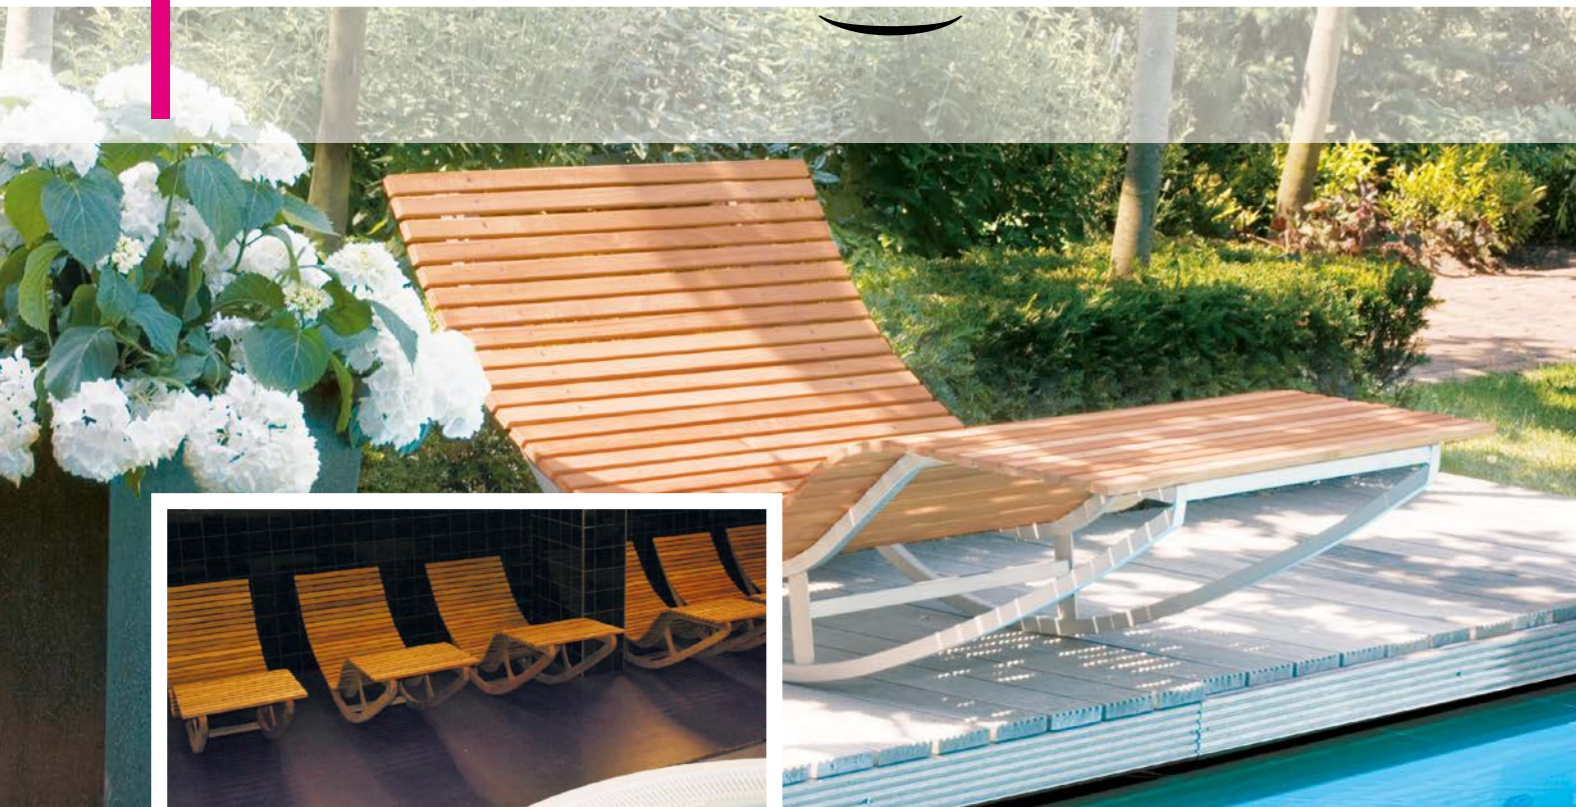

CERD / C<sup>®</sup>

*Cerdic Balance Exclusive*

Balance Exclusive

Balance Exclusive Lounger

Balance Exclusive Metal

Balance Exclusive Metal Lounger

## Cerdic Balance Exclusive In verschillende uitvoeringen:

Type	Breedte	Materiaal
Balance Exclusive	60 cm	Iroko & Teak
Balance Exclusive Lounger	115 cm	Iroko & Teak
Balance Exclusive Metal	60 cm	RVS & Teak
Balance Exclusive Metal Lounger	115 cm	RVS & Teak

De Balance Exclusive Lounger is de bredere uitvoering van het basismodel. De Lounger is geschikt om met 2 personen op te relaxen. De Balance Exclusive kan geleverd worden in een geheel houten uitvoering of in gedeeltelijk hout en gedeeltelijk RVS.

De uitgeknipte vormgeving geeft de stoel zijn bijzondere kwaliteiten. De A-kwaliteiten hardhout zijn extreem hard en duurzaam zodat een lange levensduur vanzelfsprekend is. De Cerdic Balance Exclusive is een schommel- en relaxstoel, die de mens een weldadige rust geeft. Het gaat hier om een ergonomisch verantwoorde stoel, gemaakt van hoogwaardig A kwaliteit hardhout. Door de rustgevende schommelende beweging, heeft deze