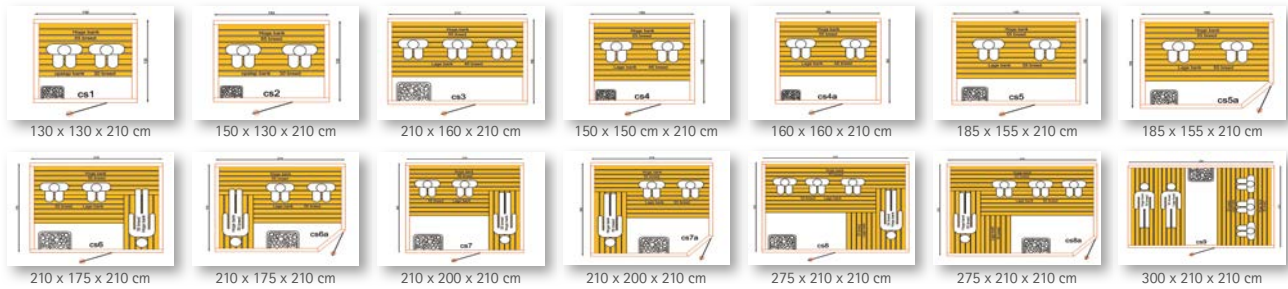

### **Verschil tussen panelen en massief**

Een panelen sauna is opgebouwd uit elementen met diverse breedtes en variabele hoogtes. Hierdoor is een snelle en eenvoudige montage mogelijk. Een panelen sauna bestaat uit een geïsoleerd schroten element. Deze panelen worden op een op maat gemaakt raamwerk bevestigd. Op deze manier ontstaat er een goed geïsoleerde en stabiele constructie.

Een massieve balken sauna wordt gemaakt voor zowel binnen als buiten gebruik. Massieve sauna's worden opgebouwd door massieve balken om en om op elkaar te stapelen. Voor buitensauna's is een fundering nodig.

## Afmeting en mogelijkheden (in BxDxH)

### Omschrijving Cerdic Sauna

- De sauna's worden uitgevoerd in Nordische Fichte, dubbelwandig. De banken worden vervaardigd van warmtewerend en splintervrij Abachi hout, de ligbanken zijn 50 à 60cm breed. De niet-zichtzijdes worden uitgevoerd in Multiplex.
- De sauna's worden voorzien van een veiligheidsglazendeur in brons of helder glas, inclusief dorpel.
- Hoogte sauna 210cm.
- 1 x Hoofdsteun uit splintervrij en warmtewerend Abachi hout.
- 2-lats rugleuning op bovenniveau uit splintervrij en warmtewerend Abachi hout.
- Onderbankafdichting.
- Ovenbeschermerk uit splintervrij en warmtewerend Abachi hout.
- Standaard verlichting.
- Accessoire set, bestaande uit zandloper, thermo-/ hygrometer, emmer, lepel, Davos opgietsconcentraat.
- 5 jaar garantie op de constructie van de sauna en 3 jaar garantie op de kachel en de besturing.