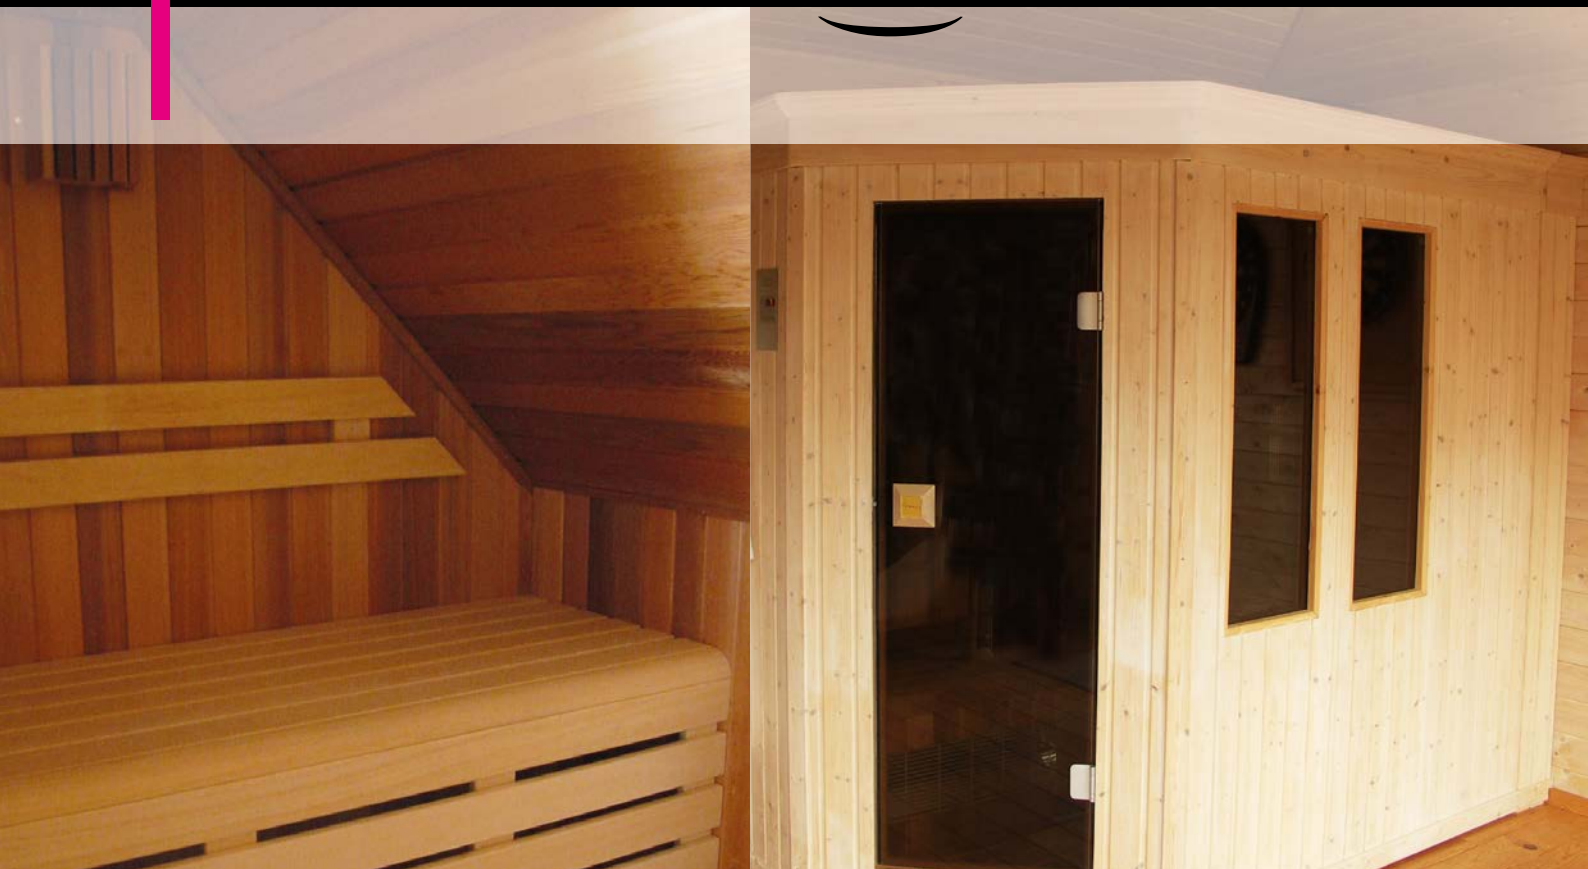

Cerdic Sauna's Heerlijk ontspannen!

In Finland is de sauna een begrip binnen het gezin en de samenleving. De Finse sauna is niet meer weg te denken uit het dagelijks leven. The Cerdic Company maakt al meer dan 15 jaar Sauna's. De opgedane ervaring en vakmanschap staan ervoor garant dat wij u een kwalitatief hoogwaardig product kunnen aanbieden. Gezonde ontspanning en gezelligheid bij u thuis!

Verschil tussen panelen en massief

Een panelen sauna is opgebouwd uit elementen met diverse breedtes en variabele hoogtes. Hierdoor is een snelle en eenvoudige montage mogelijk. Een panelen sauna bestaat uit een geïsoleerd schroten element. Deze panelen worden op een op maat gemaakt raamwerk bevestigd. Op deze manier ontstaat er een goed geïsoleerde en stabiele constructie.

Een massieve balken sauna wordt gemaakt voor zowel binnen als buiten gebruik. Massieve sauna's worden opgebouwd door massieve balken om en om op elkaar te stapelen. Voor buitensauna's is een fundering nodig.

De keuze tussen panelen of massieve sauna's

is persoonlijk. Het is van groot belang dat uw sauna goed is geïsoleerd, immers een optimaal geïsoleerde sauna heeft een stabiel saunaklimaat.

Algemene sauna informatie

Welke ondergrond een sauna dient te hebben is een veelgestelde vraag. Wij adviseren i.v.m. hygiëne, een gladde niet poreuze ondergrond. Tegels, vinyl of zelfs laminaat behoren tot de mogelijkheden. Kortom een vloer welke eenvoudig te reinigen is. Voor elke toepassing is er een sauna oven: elektrisch, houtgestookt of zelfs een oven met geïntegreerde stoomtechniek.