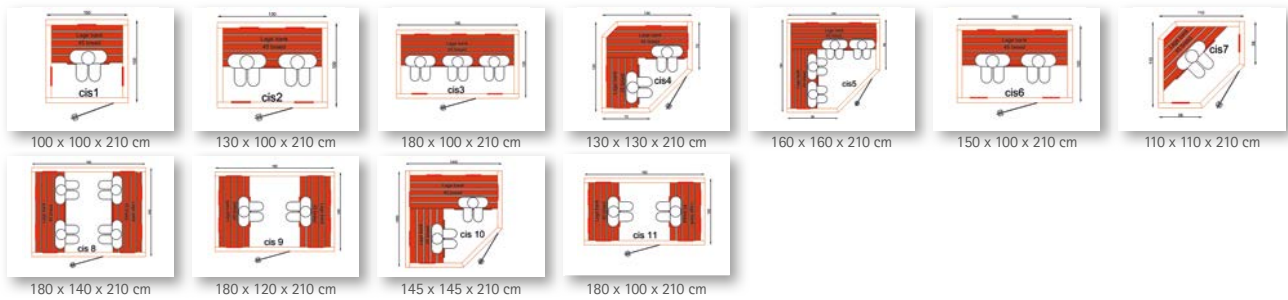

Afmeting en mogelijkheden (in BxDxH)