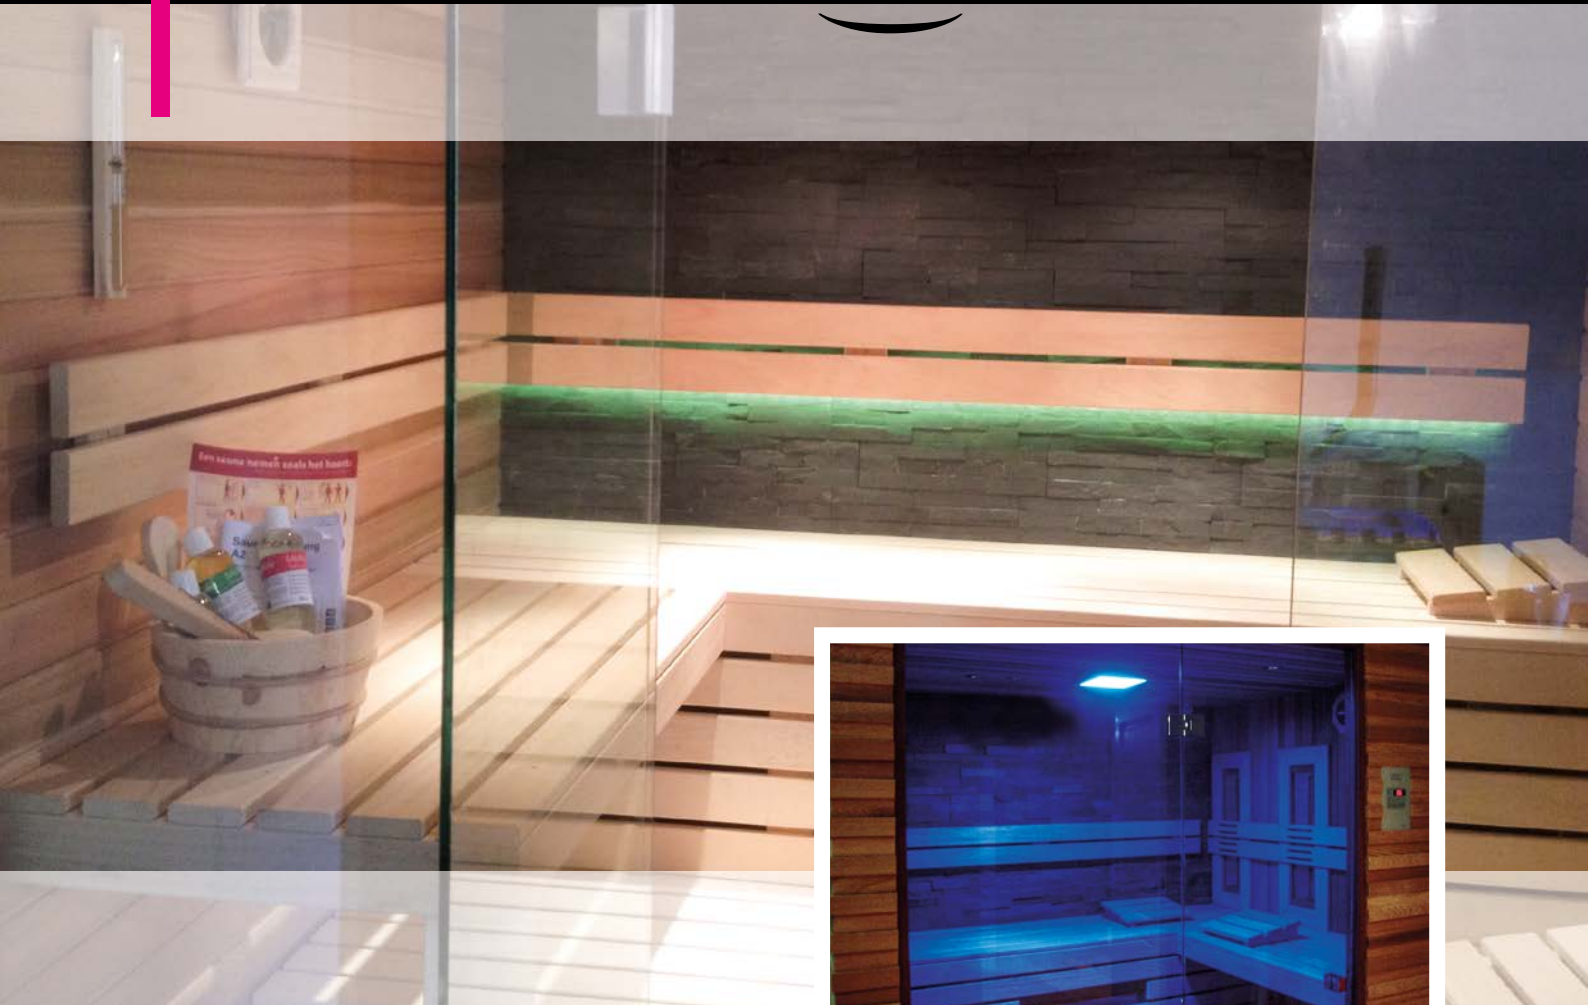

CERD / C

The art of feeling well

Cerdic Sauna Deluxe

Cerdic Sauna Deluxe kenmerkt zich door:

Maten

Cerdic Sauna Deluxe wordt uitgevoerd in 3 standaard modellen. Daarnaast kan de Cerdic Sauna Deluxe in elke afwijkende maat vervaardigd worden.

Uitvoering

Cerdic Sauna Deluxe is een Finse sauna, desgewenst kan Cerdic Sauna Deluxe ook geleverd worden als een combi sauna. In de wanden komen dan ook infrarood stralers.

Houtsoorten

Cerdic Sauna Deluxe kan in diverse houtsoorten geleverd worden, onder andere in Canadees Redceder, Hemlock, Espen, Nordische Fichte, e.a..

Steenstrips

De achterwand van de Cerdic Sauna Deluxe wordt standaard aan de binnenzijde uitgevoerd met steenstrips. Er is keuze uit Beige/ Black/ Rusty/ Wit.

Voorwand

De voorwand van de Cerdic Sauna Deluxe wordt helemaal uitgevoerd in glas met als resultaat een heel ruimtelijk gevoel. Naast blank glas is het ook mogelijk de voorwand uit te voeren in grijs, brons of groen glas.