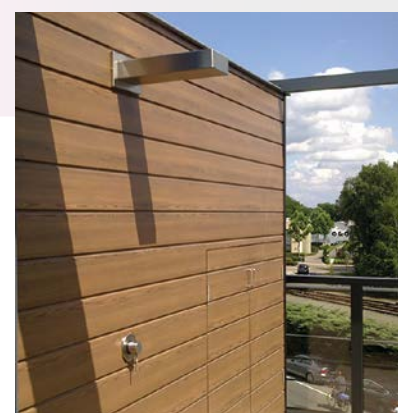

Deze vlonder van RVS met een hout of steen binnenwerk kan op 2 manieren worden gemonteerd. Zowel vrijstaand als in combinatie met verankering. Ook hier kunnen wij u graag adviseren.